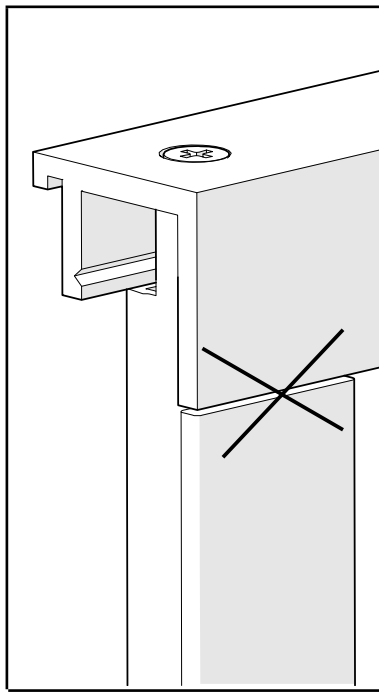

Notice de montage / Instruction notice

Avertissement

Ce produit ne peut en aucun cas tenir lieu de garde-corps, il ne peut être placé en bordure d'une zone présentant un risque de chute de hauteur, il ne peut prévenir et empêcher le basculement par-dessus, le passage au-dessous ou au travers.

Contenu de votre colis / Content of your package

Vitrages / Glass

I = 4X

Outils nécessaires / Tools needed

1

2

Si option poteau, se référer à sa notice avant de poursuivre le montage de votre verrière.

If post option, refer to its instructions before continuing the assembly of your glass wall.