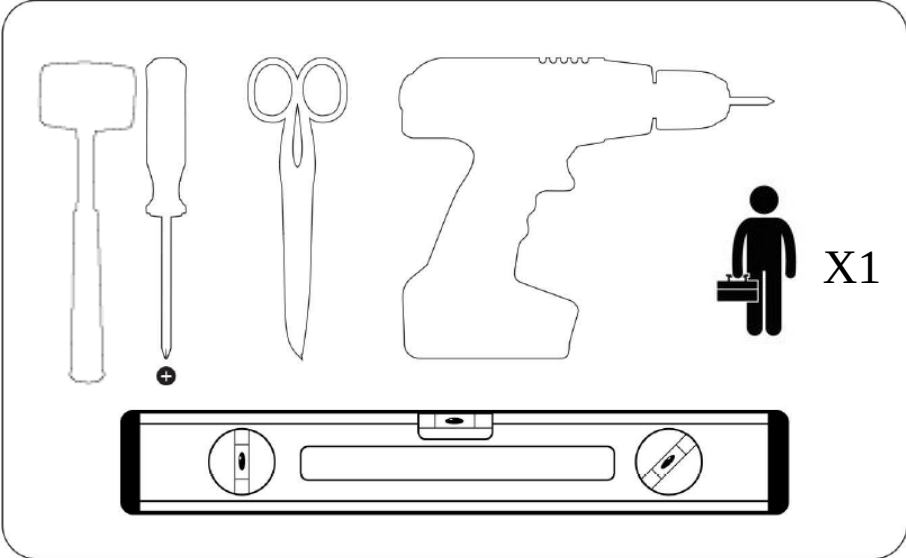

Notice de montage / Instruction notice

Avertissement

Ce produit ne peut en aucun cas tenir lieu de garde-corps, il ne peut être placé en bordure d'une zone présentant un risque de chute de hauteur, il ne peut prévenir et empêcher le basculement par-dessus, le passage au-dessous ou au travers.

Caution

Under no circumstances, this product can be used as a railing. It can not be placed at the edge of an area presenting a risk of falling from height, it can not prevent tipping over nor passing under or through.

Contenu de votre colis / Content of your package

Vitrages / Glass

I = 4X

Outils nécessaires / Tools needed

1

2

Si option poteau, se référer à sa notice avant de poursuivre le montage de votre verrière.

If post option, refer to its instructions before continuing the assembly of your glass wall.