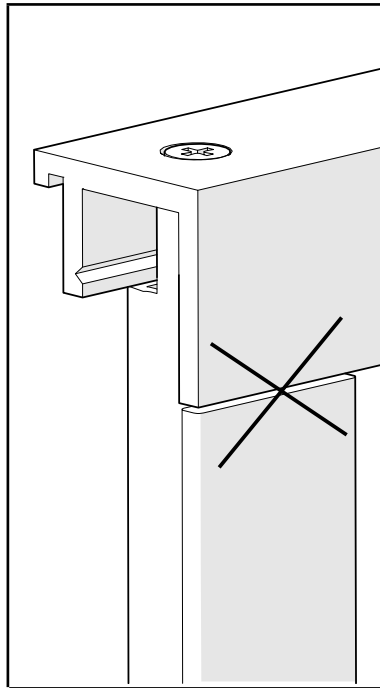

Notice de montage / Instruction notice

Avertissement

Ce produit ne peut en aucun cas tenir lieu de garde-corps, il ne peut être placé en bordure d'une zone présentant un risque de chute de hauteur, il ne peut prévenir et empêcher le basculement par-dessus, le passage au-dessous ou au travers.

Contenu de votre colis / Content of your package

Vitrages / Glass

I = 3X

Outils nécessaires / Tools needed

1

2

Si option poteau, se référer à sa notice avant de poursuivre le montage de votre verrière.

If post option, refer to its instructions before continuing the assembly of your glass wall.