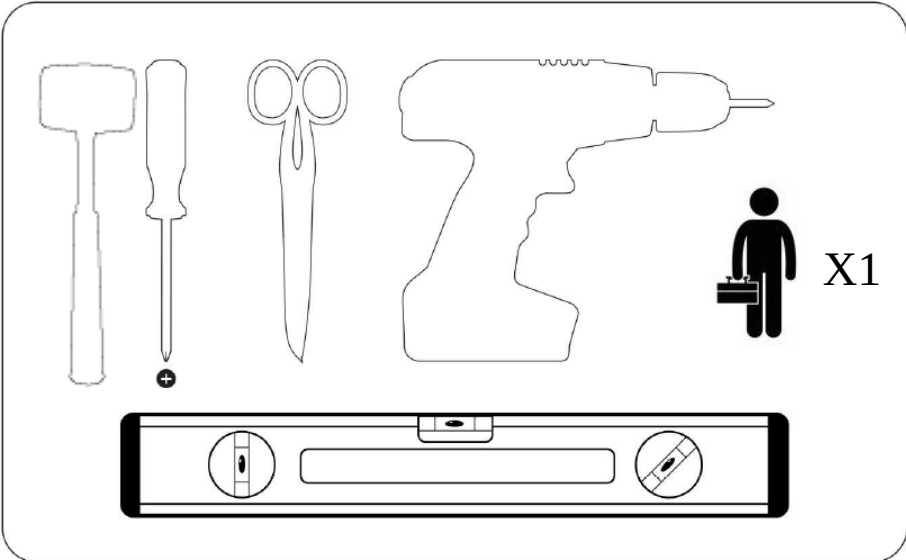

Notice de montage / Instruction notice

Avertissement

Ce produit ne peut en aucun cas tenir lieu de garde-corps, il ne peut être placé en bordure d'une zone présentant un risque de chute de hauteur, il ne peut prévenir et empêcher le basculement par-dessus, le passage au-dessous ou au travers.

Caution

Under no circumstances, this product can be used as a railing. It can not be placed at the edge of an area presenting a risk of falling from height, it can not prevent tipping over nor passing under or through.

Contenu de votre colis / Content of your package

Vitrages / Glass

I = 3X

Outils nécessaires / Tools needed

1

2

Si option poteau, se référer à sa notice avant de poursuivre le montage de votre verrière.

If post option, refer to its instructions before continuing the assembly of your glass wall.