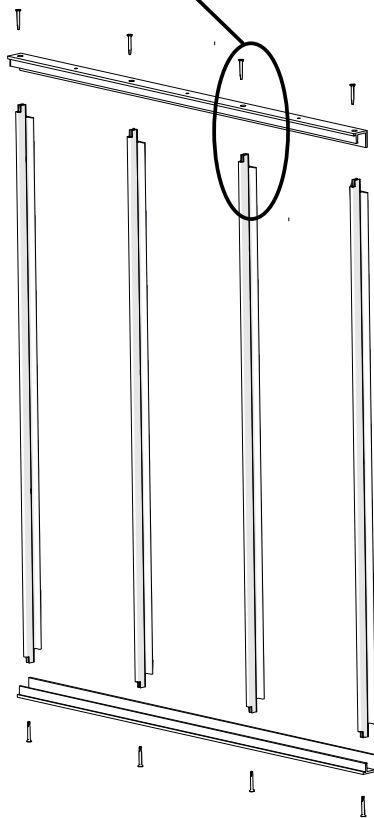

Notice de montage / Instruction notice

Avertissement

Ce produit ne peut en aucun cas tenir lieu de garde-corps, il ne peut être placé en bordure d'une zone présentant un risque de chute de hauteur, il ne peut prévenir et empêcher le basculement par-dessus, le passage au-dessous ou au travers.

Contenu de votre colis / Content of your package

Vitrages / Glass

I = 3X

Outils nécessaires / Tools needed

1

2

Si option poteau, se référer à sa notice avant de poursuivre le montage de votre verrière.

If post option, refer to its instructions before continuing the assembly of your glass wall.